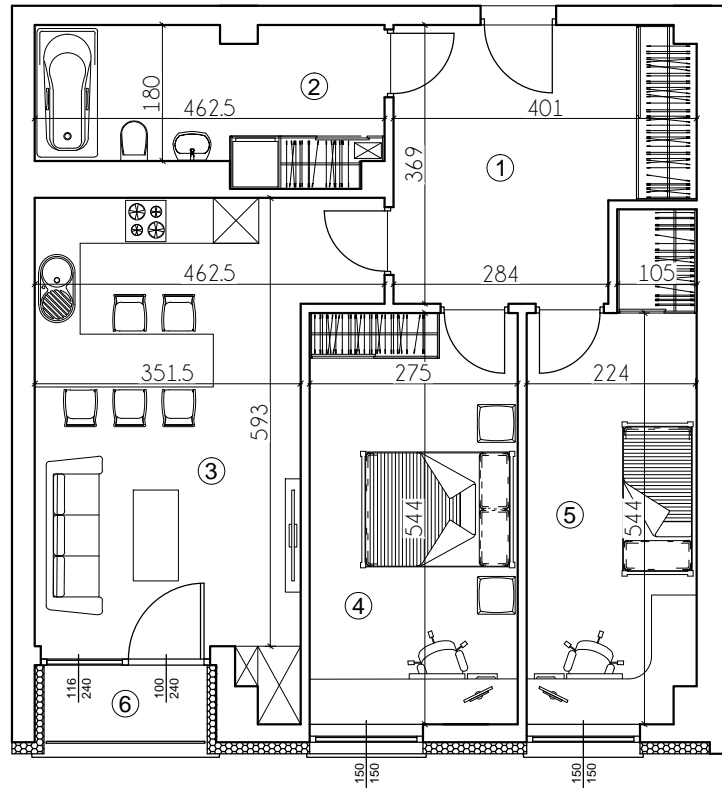

MIESZKANIA MILEWSKIEGO 8

Przykładowa aranżacja układu pomieszczeń
Budynek mieszkalny wielorodzinny z garażem podziemnym

Lokalizacja: Turek, ul. Milewskiego 8, działka nr 360/4

Skala 1:100

A
KLATKA

Lokal nr 1

Kondygnacja: parter

1. Korytarz	13,12 m ²
2. Łazienka	8,84 m ²
3. Salon + Kuchnia	23,14 m ²
4. Sypialnia	14,96 m ²
5. Sypialnia	13,53 m ²
6. Loggia	2,64 m ²
Sumaryczna pow. użytkowa:	73,59 m²