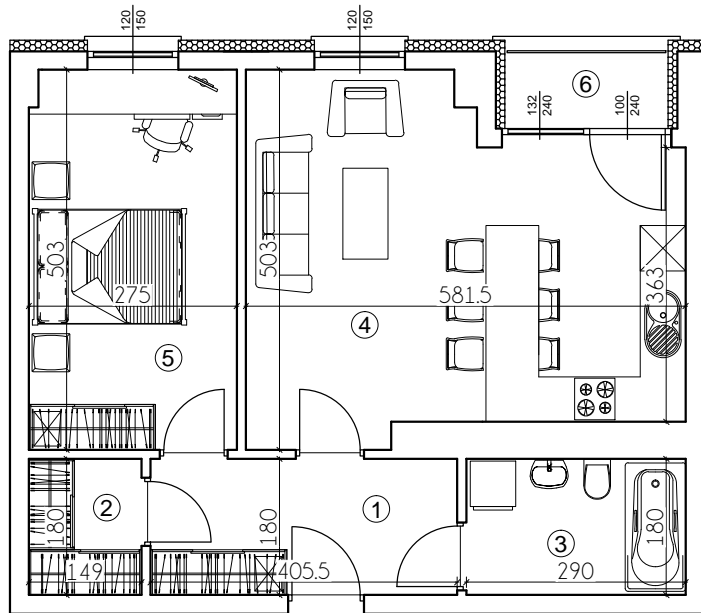

MIESZKANIA MILEWSKIEGO 8

Przykładowa aranżacja układu pomieszczeń
Budynek mieszkalny wielorodzinny z garażem podziemnym

Lokalizacja: Turek, ul. Milewskiego 8, działka nr 360/4

Skala 1:100

B
KLATKA

Lokal nr 65

Kondygnacja: III piętro

1. Korytarz	7,30 m ²
2. Pom. gosp.	2,68 m ²
3. Łazienka	5,22 m ²
4. Salon + Kuchnia	24,81 m ²
5. Sypialnia	13,77 m ²
<hr/>	
Sumaryczna pow. użytkowa:	53,78 m ²
6. Loggia	2,72 m ²