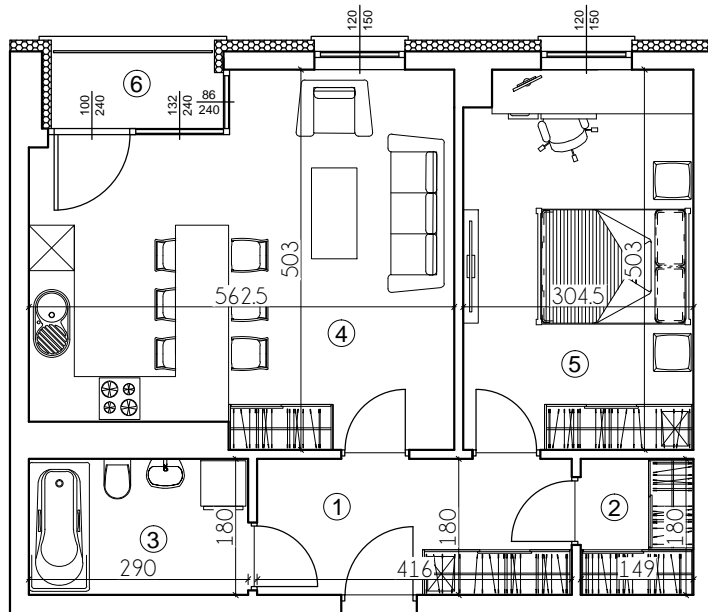

MIESZKANIA MILEWSKIEGO 8

Przykładowa aranżacja układu pomieszczeń
Budynek mieszkalny wielorodzinny z garażem podziemnym

Lokalizacja: Turek, ul. Milewskiego 8, działka nr 360/4

Skala 1:100

A
KLATKA

Lokal nr 28

Kondygnacja: III piętro

1. Korytarz	7,49 m ²
2. Pom. gosp.	2,68 m ²
3. Łazienka	5,22 m ²
4. Salon + Kuchnia	24,99 m ²
5. Sypialnia	15,13 m ²
<hr/>	
Sumaryczna pow. użytkowa:	55,51 m ²
6. Loggia	2,72 m ²